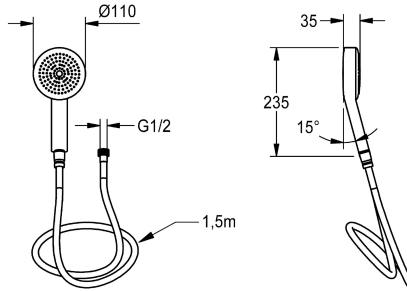

## KWC Handbrause

Modell-Linie: SHOWER-ACCESSORY | ACXX2007  
Duscharmaturen | Zubehör Duschen

### KWC-Nr.

**2030051216**  
Handbrause

Handbrause aus Kunststoff verchromt mit Regenstrahl, eine Strahlart, Durchmesser 110 mm, aerosolarm mit Antikalk-System. Inklusive nylonverstärktem Brauseschlauch in Chromfarbe. Mit

verdrehbarem konischem Handbrauseanschluss G 1/2 und gerändeltem Armaturenanschluss G 1/2, Länge 1500 mm.

### Technische Daten

Füllmenge

1

Mengeneinheit

Stück