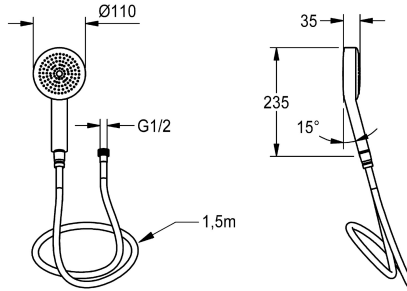

KWC

Ducha de mano

Modell-Linie: SHOWER-ACCESSORY | ACXX2007

Duchas | Accesorios Ducha

KWC-No.

2030051216

Ducha de mano

Ducha de mano hecha de plástico cromado con chorro de lluvia, un tipo de chorro, diámetro de 110 mm, cabezal con escaso aerosol y sistema antical. Incluye manguera de ducha reforzada con nylon en

color cromo. Con conexión cónica giratoria G 1/2 para ducha de mano y conexión de grifería moleteada G 1/2, longitud de 1500 mm.

Datos técnicos

Cantidad

1

Cantidad de unidades de medición

Piezas

Accesorios opcionales

Barra para ducha

2030051217

ACXX2008