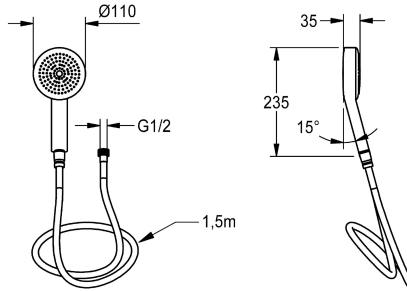

KWC Käsisuihku

Modell-Linie: SHOWER-ACCESSORY | ACXX2007
Suihkut ja suihkupaneelit | Suihkujen täydennysosat

KWC-No.

2030051216

Käsisuihku

Käsisuihku kromattua muovia sadesuihkulla, yksi suihkutustapa, halkaisija 110 mm, vähäisesti sumuttava, karkin muodostumista vähentävä järjestelmä. Sisältää nailonvahvisteisen krominvärisen

käsisuihkun letkun. Mukana kiertyvä, kartiomainen käsisuihkuliitäntä G 1/2 ja hammastettu hanalitäntä G 1/2, pituus 1500 mm.

Tekniset tiedot

Täyttömäärä

1

Määrä mittayksikkö

Kappaleita

lviCode

0