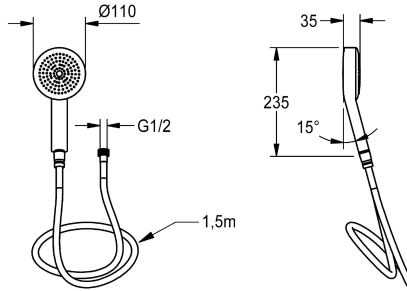

#### KWC-No.

**2030051216**

Pomme de douche

Pomme de douche en plastique chromé avec jet de pluie, un type de jet, diamètre 110 mm, faible aérosol avec système anticalcaire, y compris flexible de douche renforcé au nylon couleur chromée. Avec

raccord de pomme de douche conique rotatif G 1/2 et raccord de robinetterie moleté G 1/2, longueur 1500 mm.

#### Données techniques

Unité de remplissage

1

Unité de mesure

Pièce

teamNumber

741578