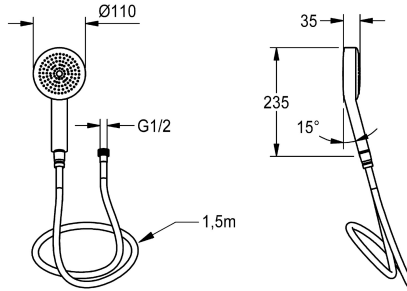

KWC

Pomme de douche

Modell-Linie: SHOWER-ACCESSORY | ACXX2007

Douches | Accessoires

KWC-No.

2030051216

Pomme de douche

Pomme de douche en plastique chromé avec jet de pluie, un type de jet, diamètre 110 mm, faible aérosol avec système anticalcaire, y compris flexible de douche renforcé au nylon couleur chromée. Avec

raccord de pomme de douche conique rotatif G 1/2 et raccord de robinetterie moleté G 1/2, longueur 1500 mm.

Données techniques

Unité de remplissage

1

Unité de mesure

Pièce

Accessoires en option

Barre de douche