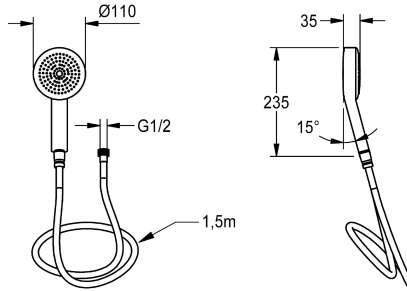

KWC

Doccetta manuale

Modell-Linie: SHOWER-ACCESSORY | ACXX2007

Rubinerterie per doccia | Accessori per doccia

KWC-No.

2030051216

Doccetta manuale

Doccetta manuale in plastica cromata con getto a pioggia, diametro 110 mm, a bassa formazione di aerosol, con sistema anticalcare; incluso tubo doccia in nylon rinforzato color

cromo, lunghezza 1200 mm, con connessione alla doccetta conica e rotabile G 1/2 e raccordo zigrinato G 1/2.

Dati tecnici

Capacità
Quantità UOM
teamNumber

1
Pezzi
741578

Accessori opzionali

Asta per doccetta