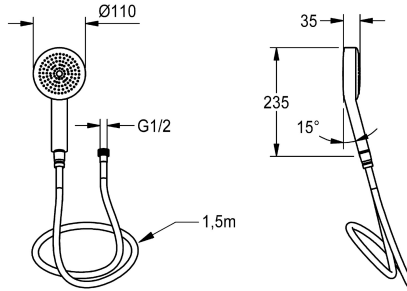

### Doccetta manuale

Modell-Linie: SHOWER-ACCESSORY | ACXX2007

Rubinerie per doccia | Accessori per doccia

#### KWC-No.

**2030051216**

Doccetta manuale

Doccetta manuale in plastica cromata con getto a pioggia, diametro 110 mm, a bassa formazione di aerosol, con sistema anticalcare; incluso tubo doccia in nylon rinforzato color

cromo, lunghezza 1200 mm, con connessione alla doccetta conica e rotabile G 1/2 e raccordo zigrinato G 1/2.