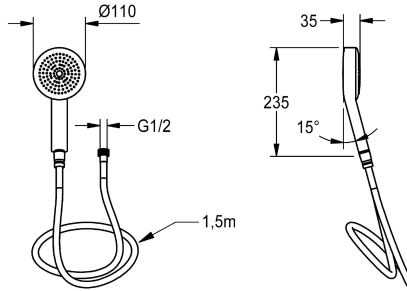

### Doccetta manuale

Modell-Linie: SHOWER-ACCESSORY | ACXX2007

Rubinerterie per doccia | Accessori per doccia

#### KWC-No.

**2030051216**

Doccetta manuale

Doccetta manuale in plastica cromata con getto a pioggia, diametro 110 mm, a bassa formazione di aerosol, con sistema anticalcare; incluso tubo doccia in nylon rinforzato color

cromo, lunghezza 1200 mm, con connessione alla doccetta conica e rotabile G 1/2 e raccordo zigrinato G 1/2.