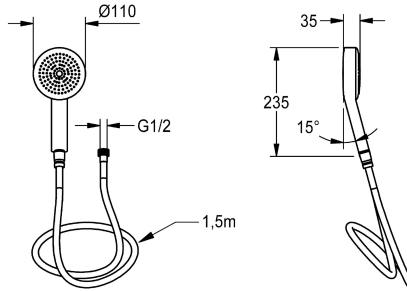

KWC Handdouche

Modell-Linie: SHOWER-ACCESSORY | ACXX2007
Douches | Accessoires voor douches

KWC-No.

2030051216
Handdouche

Handdouche van kunststof verchromd, met regenstraal, één straalsoort, diameter 110 mm, aerosolarm met antikalksysteem. Inclusief nylon versterkte doucheslang in chroomkleur. Met

verdraaibare, konische handdouche-aansluiting G 1/2 en gekartelde armatuur aansluiting G 1/2, lengte 1500 mm.

Technical Data

Vulhoeveelheid

1

Hoeveelheid meeteenheid

Stuk

Optionele toebehoren

Douchestang