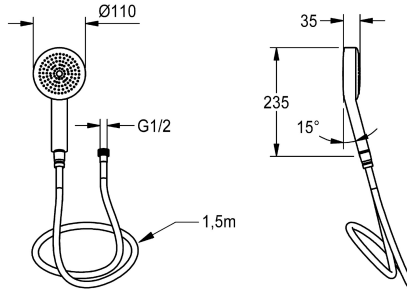

KWC Hand shower

Modell-Linie: SHOWER-ACCESSORY | ACXX2007

Armatura natryskowa | Wyposażenie dodatkowe do armatur natryskowych

KWC-No.

2030051216

Słuchawka natryskowa

Chromowana słuchawka natryskowa wykonana z tworzywa sztucznego, jeden rodzaj strumienia w postaci deszczownicy, średnica 110 mm, niski poziom powstawania mgiełki wodnej, z systemem zapobiegającym tworzeniu się kamienia. W komplecie

wąż natryskowy wzmocniony włóknem nylonowym w kolorze chromu. Nakrętkę stożkową przyłącze słuchawki G 1/2 oraz radełkowane przyłącze armatury G 1/2, długość 1500 mm.

Dane techniczne

Pojemność

1

Ilość uom

Sztuki

Akcesoria opcjonalne

Drążek natryskowy

2030051217

ACXX2008