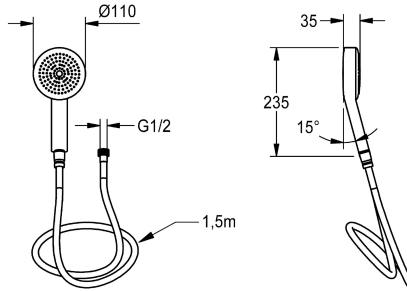

KWC Hand shower

Modell-Linie: SHOWER-ACCESSORY | ACXX2007
Duschar | Kompletterande delar duschar

KWC-No.

2030051216

Hand shower

Handdusch av förkromad plast, med regnstråle, en stråltyp, diameter 110 mm, aerosolfattig med antikalksystem. Inklusive nylonförstärkt duschslang i krom. Med vridbar konisk

duschslangsanslutning G 1/2 och räfflad armaturanslutning G 1/2, längd 1500 mm.

Technical Data

Fyllnads kvantitet

1

Kvantitet outhållig

Bitar

Extratillbehör

Shower bracket