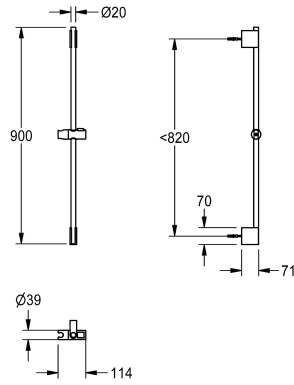

KWC

Barra para ducha

Modell-Linie: SHOWER-ACCESSORY | ACXX2008

Duchas | Accesorios Ducha

KWC-No.

2030051217

Barra para ducha, longitud de 900 mm

Barra para ducha de latón cromado con dos soportes de pared y altura ajustable. Soporte para ducha de mano con botón para

ajustar la altura en plástico cromado. Longitud de 900 mm, diámetro de 20 mm, incluye material de montaje.

Datos técnicos

Cantidad

1

Cantidad de unidades de medición

Piezas