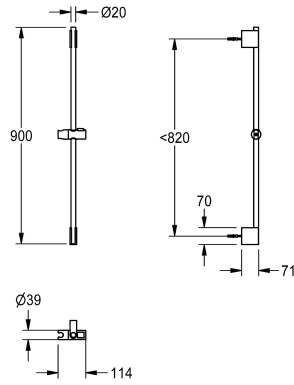

KWC

Asta per doccia

Modell-Linie: SHOWER-ACCESSORY | ACXX2008

Rubinerterie per doccia | Accessori per doccia

KWC-No.

2030051217

Asta per doccia, lunghezza 900 mm

Asta per doccia in ottone cromato con due staffe a parete, di cui quella superiore è regolabile in altezza. Supporto per doccia in plastica cromata, con pulsante per la regolazione in altezza.

Lunghezza 900 mm, diametro 20 mm, incluso materiale di fissaggio.

Dati tecnici

Capacità
Quantità UOM
teamNumber

1
Pezzi
741579