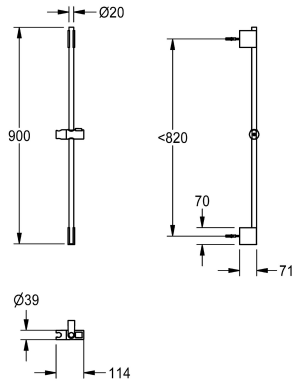

KWC

Asta per doccia

Modell-Linie: SHOWER-ACCESSORY | ACXX2008

Rubinerie per doccia | Accessori per doccia

KWC-No.

2030051217

Asta per doccia, lunghezza 900 mm

Asta per doccia in ottone cromato con due staffe a parete, di cui quella superiore è regolabile in altezza. Supporto per doccia in plastica cromata, con pulsante per la regolazione in altezza.

Lunghezza 900 mm, diametro 20 mm, incluso materiale di fissaggio.

Dati tecnici

Capacità

1

Quantità UOM

Pezzi