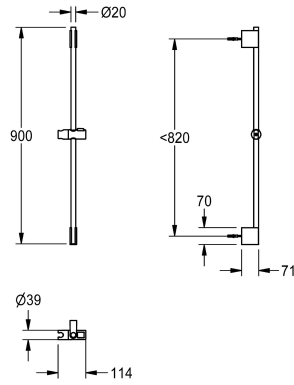

KWC Douchestang

Modell-Linie: **SHOWER-ACCESSORY | ACXX2008**
Douches | Accessoires voor douches

KWC-No.

2030051217

Douchestang, lengte 900 mm

Douchestang messing verchromd met twee wandsteunen, bovenste in hoogte verstelbaar. Handdouchehouder met drukknop

voor hoogteverstelling van verchromd kunststof. Lengte 900 mm, diameter 20 mm, inclusief bevestigingsmateriaal.

Technical Data

Vulhoeveelheid

1

Hoeveelheid meeteenheid

Stuk