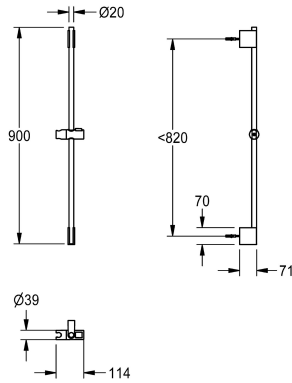

Modell-Linie: SHOWER-ACCESSORY | ACXX2008

Armatura natryskowa | Wyposażenie dodatkowe do armatur natryskowych

KWC-No.

2030051217

Drążek natryskowy, długość 900 mm

Drążek natryskowy z mosiądzu chromowanego, dwa uchwyty ścienne, gumy uchwyt z możliwością regulacji wysokości. Uchwyt na słuchawkę natryskową z przyciskiem do regulacji wysokości

wykonany z chromowanego tworzywa sztucznego. Długość 900 mm, średnica 20 mm, w komplecie zestaw montażowy.

Dane techniczne

Pojemność

1

Ilość uom

Sztuki