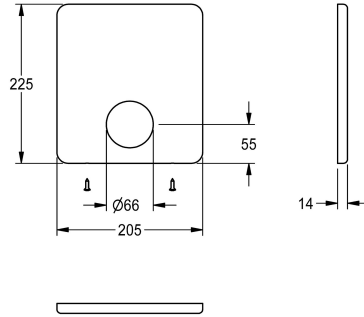

KWC Edelstahlabdeckplatte

Modell-Linie: F5 | ASXM2005
Zubehör und Funktionsteile | Ersatzteile Duschen

KWC-Nr.

2030052044

Edelstahlabdeckplatte 205 x 225 mm, mit Befestigungsschrauben.

Technische Daten

Füllmenge

1

Mengeneinheit

Stücke