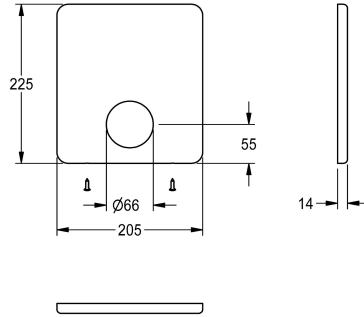

KWC

Afdeekplaat in roestvrij staal

Modell-Linie: F5 | ASXM2005

Reserve onderdelen | Reserve-onderdelen douches

KWC-No.

2030052044

Afdeekplaat in roestvrij staal 205 x 225 mm, met bevestigingsschroeven.

Technical Data

Vulhoeveelheid

1

Hoeveelheid meeteenheid

Stuk