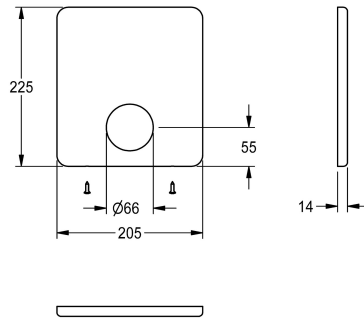

KWC

Afdeekplaat in roestvrij staal

Modell-Linie: F5 | ASXM2005

Reserve onderdelen | Reserve-onderdelen douches

KWC-No.

2030052044

Afdeekplaat in roestvrij staal 205 x 225 mm, met bevestigingsschroeven.

Technical Data

Vulhoeveelheid

1

Hoeveelheid meeteenheid

Stuk