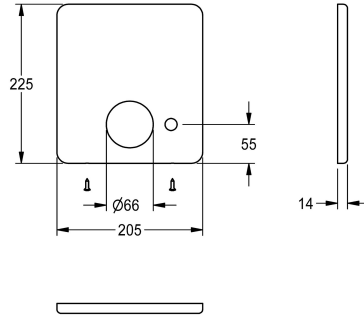

KWC Edelstahlabdeckplatte

Modell-Linie: F5 | ASXM2006
Zubehör und Funktionsteile | Ersatzteile Duschen

KWC-Nr.

2030052050

Edelstahlabdeckplatte 205 x 225 mm, mit Bohrung für Ventil zur automatischen Brauserohrentleerung und Befestigungsschrauben.

Technische Daten

Füllmenge

1

Mengeneinheit

Stücke