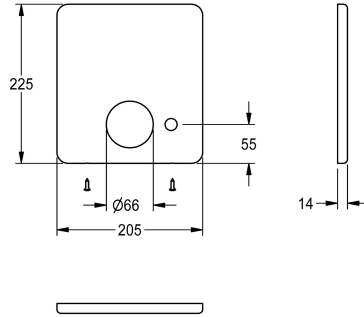

### Afdeekplaat in roestvrij staal

Modell-Linie: F5 | ASXM2006

Reserve onderdelen | Reserve-onderdelen douches

#### KWC-No.

2030052050

Roestvrijstalen afdeekplaat 205 x 225 mm met boorgat voor afvoerventiel, met bevestigingsschroeven

#### Technical Data

Vulhoeveelheid

1

Hoeveelheid meeteenheid

Stuk