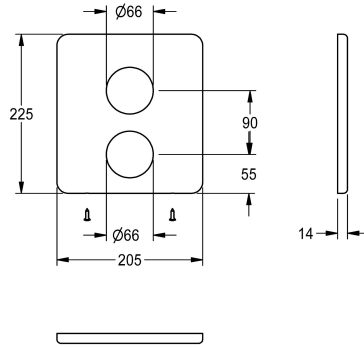

## KWC Edelstahlabdeckplatte

Modell-Linie: F5 | ASST2005  
Zubehör und Funktionsteile | Ersatzteile Duschen

**KWC-Nr.**

**2030052051**

Edelstahlabdeckplatte 205 x 225 mm, mit Befestigungsschrauben.

**Technische Daten**

Füllmenge

1

Mengeneinheit

Stücke