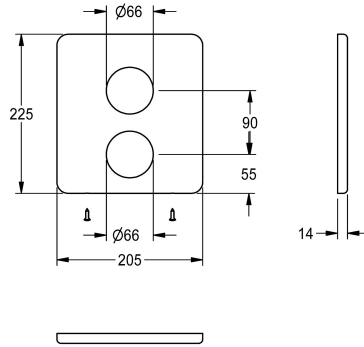

KWC Edelstahlabdeckplatte

Modell-Linie: F5 | ASST2005
Zubehör und Funktionsteile | Ersatzteile Duschen

KWC-Nr.

2030052051

Edelstahlabdeckplatte 205 x 225 mm, mit Befestigungsschrauben.

Technische Daten

Füllmenge

1

Mengeneinheit

Stücke