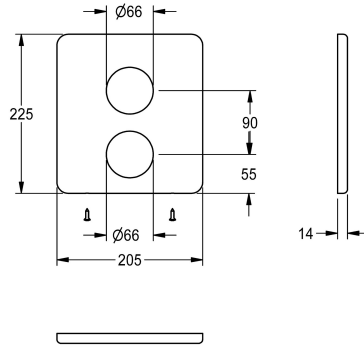

KWC

Afdeekplaat in roestvrij staal

Modell-Linie: F5 | ASST2005

Reserve onderdelen | Reserve-onderdelen douches

KWC-No.

2030052051

Afdeekplaat in roestvrij staal 205 x 225 mm, met bevestigingsschroeven.

Technical Data

Vulhoeveelheid

1

Hoeveelheid meeteenheid

Stuk