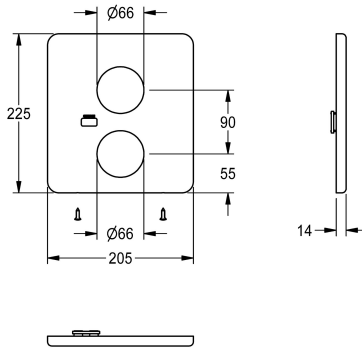

## KWC Edelstahlabdeckplatte

Modell-Linie: F5 | ASST2006  
Zubehör und Funktionsteile | Ersatzteile Duschen

### KWC-Nr.

**2030052248**

Edelstahlabdeckplatte 205 x 225 mm, mit Befestigungsschrauben.

### Technische Daten

Gesamthöhe	225 mm
Gesamtbreite	205 mm
Füllmenge	1
Mengeneinheit	Stücke