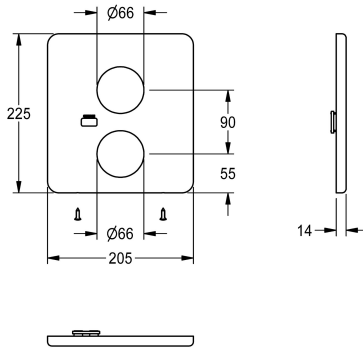

KWC

Afdeekplaat in roestvrij staal

Modell-Linie: F5 | ASST2006

Reserve onderdelen | Reserve-onderdelen douches

KWC-No.

2030052248

Afdeekplaat in roestvrij staal 205 x 225 mm, met bevestigingsschroeven.

Technical Data

Totale hoogte

225 mm

Totale breedte

205 mm

Vulhoeveelheid

1

Hoeveelheid meeteenheid

Stuk