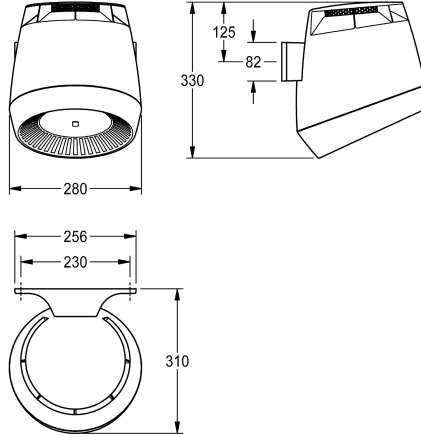

KWC F5 Hood hair dryer

Modell-Linie: F5 | F5DR2002

Osušeče rukou a vysoušeč vlasů | Vysoušeče vlasů

KWC-No.

2030050305

2030052323

Drying recess in basalt grey colour

2030052324

Napájecí napětí 230 V AC, 50/60 Hz
Celkový výkon 1300 W
Topný výkon 1200 W
Stupeň krytí IP23
Objem vzduchu 190 m³/h = 53 l/s
Rychlost vzduchu 8 m/s
Hlučnost 66 db (A)
Rozměry 280 x 331 x 307 mm (š x v x h)

Technické údaje

Výkon	190 Krychl.metr/hodina
Vstupní napájecí napětí Hz	50 Hertz (1/sekundu)
Vstupní napájecí napětí V	230 Volt
Výhřevnost	1,200 Watt
Materiál	syntetický
Celková hloubka	307 mm
Celková výška	331 mm
Celková šířka	280 mm
Systém ochrany IP	Gram/krychl.centimetr
Hladina zvuku	66 Decibel (křivka A)
Celkový příkon motoru	1,300 Watt
Způsob uchycení	závit
Způsob montáže	montáž na stěnu
Ovládní	senzor
Barevné varianty	BASALTGREY
Základní barva	LIGHTGREY

190 Krychl.metr/hodina
50 Hertz (1/sekundu)
230 Volt
1,200 Watt
syntetický
307 mm
331 mm
280 mm
Gram/krychl.centimetr
66 Decibel (křivka A)
1,300 Watt
závit
montáž na stěnu
senzor
BASALTGREY
LIGHTGREY