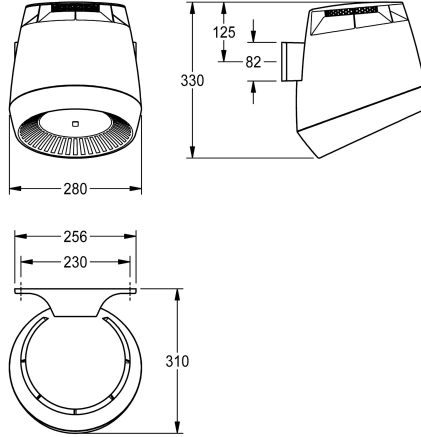

KWC F5 Hauben-Haartrockner

Modell-Linie: F5 | F5DR2002
Hände- und Haartrockner | Haartrockner

KWC-Nr.

2030050305

2030052323

Trockenmulde Farbton Basaltgrau

2030052324

Trockenmulde Farbton Perlenzian

2030052327

Trockenmulde Farbton Zitronengelb

2030052328

Trockenmulde Farbton Signalrot

Akzentfarbe

weiss

basaltgrau

perlenzian

zitronengelb

signalrot

F5 Hauben-Haartrockner für Wandmontage, opto-elektronisch gesteuert für berührungslose Auslösung, integrierte Ionentechnologie, bürstenloser und wartungsfreier EC-Motor. Sensorreichweite und Sicherheitsabschaltung bei Dauerreflexion einstellbar über optionale bidirektionale Fernbedienung. Aus thermoplastischem Kunststoff, Gehäuse und Befestigung Farbton Hellgrau, Trockenmulde Farbton Basaltgrau, mit 4 Luftauslässen zur gleichmäßigen Warmluftverteilung.

Anschlussspannung 230 V AC, 50/60 Hz
Gesamtleistung 1300 W
Heizleistung 1200 W
Schutzart IP23
Luftmenge 190 m³/h = 53 l/s
Luftgeschwindigkeit 8 m/s
Geräuschpegel 66 db (A)
Prüfzeichen GS
Abmessungen 280 x 331 x 307 mm (B x H x T)

Technische Daten

Luftmenge

190 Kubikmeter/Stunde

Eingangsspannung Hz

50 Hertz (1/Sekunde)

Eingangsspannung V

230 Volt

Heizleistung

1,200 Watt

Material

Kunststoff

Gesamttiefe

307 mm

Gesamthöhe

331 mm

Gesamtbreite

280 mm

Schutzart IP

Gramm/Kubikzentimeter

Geräuschpegel

66 Dezibel (A-Bewertung)

Gesamtleistung

1,300 Watt

Art der Befestigung

geschraubt

Art der Montage

Wandmontage

Art der Bedienung

Sensorbetätigung

Akzentfarbe

basaltgrau

Grundfarbe

hellgrau

IgPosNumber

63FI21B