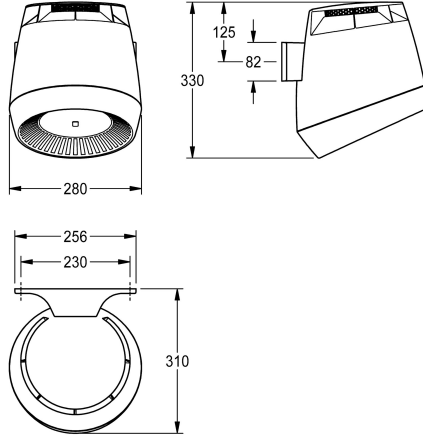

KWC F5

Secador de pelo de casco

Modell-Linie: F5 | F5DR2002

Secadores de manos y de pelo | Secador de Pelo

KWC-No.

2030050305

2030052323

Casco de secado con color gris basalto

2030052324

Casco de secado con color cian perla

2030052327

Casco de secado con color amarillo limón

2030052328

Casco de secado con color rojo señal

Color acento

Blanco

BASALTGREY

PERALGENTIANBLUE

LEMONYELLOW

SIGNALRED

Secador de pelo de casco F5 para montaje en pared, control optoelectrónico para una activación sin contacto, tecnología de iones integrada, motor EC sin escobillas y sin mantenimiento. Alcance del sensor y desconexión de seguridad en caso de reflexión permanente ajustable mediante el mando a distancia bidireccional opcional. De plástico termoplástico, carcasa y fijación color gris claro, cavidad de secado color gris basalto, con 4 salidas de aire para un reparto uniforme del calor.

Tensión de conexión 230 V CA, 50/60 Hz
Potencia total 1300 W
Potencia de calefacción 1200 W
Modo de protección IP23
Cantidad de aire 190 m³/h = 53 l/s
Velocidad del aire 8 m/s
Nivel de ruido 66 db (A)
Dimensiones 280 x 331 x 307 mm (L x A x P)

Datos técnicos

Salida de aire

190 Metro cúbico/Hora

Entrada de voltage de alimentación HZ

50 Hercio (1/segundo)

Fuente de alimentación V

230 Voltio

Potencia de la calefacción

1,200 Vatios

Material

Sintético

Profundidad

307 mm

Altura

331 mm

Anchura total

280 mm

Sistema de protección de propiedad

Gramos/Centímetro cúbico

Nivel de ruido

66 Decibelio (valoración A)

Potencia total

1,300 Vatios

Tipo de fijación

Tornillo

Tipo de montaje

Montaje a pared

Tipo de operación

SENSOR-OPERATION

Color acento

BASALTGREY

Color primario

LIGHTGREY