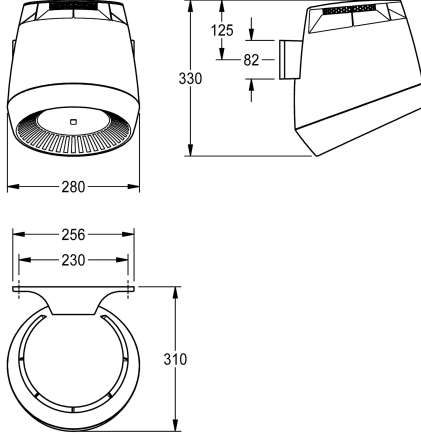

KWC F5 Kupuhiustenkuivaaja

Modell-Linie: F5 | F5DR2002
Käsien- ja hiustenkuivaajat | Hiustenkuivaajat

KWC-No.

2030050305

F5 Kupuhiustenkuivaaja valkoinen

2030052323

F5 Kupuhiustenkuivaaja, basaltin harmaa

2030052324

F5 Kupuhiustenkuivaaja petroolinsininen

2030052327

F5 Kupuhiustenkuivaaja sitruunankeltainen

2030052328

F5 Kupuhiustenkuivaaja punainen

Korostusväri

Valkea

BASALTGREY

PERALGENTIANBLUE

LEMONYELLOW

SIGNALRED

Kosketusvapaa F5-kupuhiustenkuivaaja seinäasennukseen, integroitu ioniteknologia, harjaton ja huoltovapaa EC-moottori. Sensorin toimintaetäisyys ja turvakatkaisu jatkuvan käytön yhteydessä säädettävissä lisävarusteena saatavalla kaksisuuntaisella kauko-ohjaimella. Termoplastista muovia, koteloinnin ja kiinnikkeen väri vaalean harmaa, kuivauskuvun väri basaltinharmaa, 4 puhallinta lämpimän ilman tasaista jakautumista varten.

Verkköjännite 230 V AC, 50/60 Hz
Kokonaisteho 1300 W
Lämmitysteho 1200 W
Suojaluokka IP23
Ilmamäärä 190 m³/h = 53 l/s
Ilman virtausnopeus 8 m/s
Äänen voimakkuus 66 db (A)
Mitat 280 x 331 x 307 mm (L x K x S)

Tekniset tiedot

Puhallusteho

190 Kuutiometriä/tunti

Syöttöjännite HZ

50 Hertsit (1/sekunti)

Syöttöjännite V

230 Voltti

Lämmitys teho

1.200 Watti

Materiaali

Synteettinen

Kokonaissyvyys

307 mm

Kokonais korkeus

331 mm

Kokonaisleveys

280 mm

Suoja järjestelmä IP

Grammaa/kuutiosenttimetri

Äänenpaine

66 Desibeli (A-suodatin)

Kokonaisteho

1.300 Watti

Kiinnitystapa

Ruuvi

Asennustapa

Seinäasennus

Toiminta tapa

Kosketusvapaa

Korostusväri

BASALTGREY

Perusväri

LIGHTGREY

lviCode

5773587