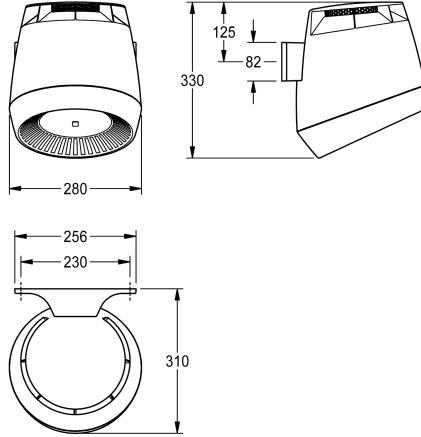

KWC F5 Sèche-cheveux sans contact

Modell-Linie: F5 | F5DR2002
Sèche-mains et sèche-cheveux | Sèches-cheveux

KWC-No.

2030050305

2030052323

Zone de séchage couleur gris basalte

2030052324

Zone de séchage couleur gentiane nacré

2030052327

Zone de séchage couleur jaune citron

2030052328

Zone de séchage couleur rouge de sécurité

Couleur d'accent

Blanc

BASALTGREY

PERALGENTIANBLUE

LEMONYELLOW

SIGNALRED

Sèche-cheveux F5 pour montage mural, à commande opto-électronique pour déclenchement sans contact, technologie ions intégrée, moteur EC sans brosses et sans entretien. Distance de détection et coupure de sécurité en cas de réflexion permanente réglable par télécommande bidirectionnelle en option. En thermoplastique, boîtier et fixation couleur gris clair, zone de séchage couleur gris basalte, avec 4 sorties d'air pour une répartition uniforme de l'air.

Tension de raccordement 230 V CA, 50/60 Hz
Puissance totale 1300 W
Puissance de chauffage 1200 W
Type de protection EP23
Débit d'air 190 m³/h = 53 l/s
Vitesse de l'air 8 m/s
Niveau de bruit 66 dB (A)
Dimensions 280 x 331 x 307 mm (L x H x P)

Données techniques

Ventilation en sortie

190 Mètre cube/heure

Alimentation d'entrée en Volt Hz

50 hertz (1/seconde)

Alimentation d'entrée en Volt V

230 Volt

Puissance de chauffage

1,200 Watt

Matière

Synthétique

Profondeur totale

307 mm

Hauteur totale

331 mm

Largeur totale

280 mm

Système de protection IP

Gramme/centimètre cube

Niveau sonore

66 Décibel (évaluation A)

Puissance totale

1,300 Watt

Type de fixation

Fixation

Type de montage

Montage mural

Type d'opération

Fonctionnement du détecteur

Couleur d'accent

BASALTGREY

Couleur de base

LIGHTGREY

teamNumber

572009