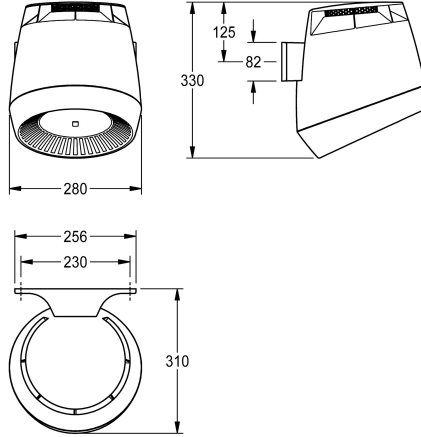

KWC F5 Asciugacapelli con casco

Modell-Linie: F5 | F5DR2002

Asciugamani ed asciugacapelli ad aria calda | Asciugacapelli

KWC-No.

2030050305

2030052323

Con parte inferiore di colore grigio basalto

2030052324

Con parte inferiore di colore blu genziana perlato

2030052327

Con parte inferiore di colore giallo limone

2030052328

Con parte inferiore di colore rosso

Colore accento

Bianco

BASALTGREY

PERALGENTIANBLUE

LEMONYELLOW

SIGNALRED

Asciugacapelli F5 per installazione a parete, controllo optoelettronico per attivazione senza contatto, tecnologia ionica integrata, motore EC senza spazzole e senza necessità di manutenzione. Portata del sensore e arresto di sicurezza con riflessione continua regolabili tramite telecomando bidirezionale opzionale. Realizzato in materiale termoplastico, alloggiamento e fissaggio tonalità grigio chiaro, zona di asciugatura tonalità grigio basalto, con 4 uscite d'aria per una distribuzione uniforme dell'aria calda.

Tensione di allacciamento 230 V CA, 50/60 Hz
Potenza totale 1300 W
Potenza termica 1200 W
Tipo di protezione IP23
Quantità d'aria 190 m³/h = 53 l/s
Velocità dell'aria 8 m/s
Livello di rumore 66 db (A)
Dimensioni 280 x 331 x 307 mm (L x A x P)

Dati tecnici

Portata aria

190 Cubic Meter/Hour

Tensione in ingresso Hz

50 Hertz (1/second)

Tensione in ingresso V

230 Volt

Potenza di riscaldamento

1,200 Watt

Materiale

Sintetico

Profondità totale

307 mm

Altezza totale

331 mm

Larghezza complessiva

280 mm

Sistema protettivo IP

Gram/Cubic Centimeter

Livello del rumore

66 Decibels (A Weighting)

Potenza totale

1,300 Watt

Tipo di fissaggio

Vite

Tipo di montaggio

Installazione a parete

Funzionamento

Funzionamento a sensore

Colore accento

BASALTGREY

Colore di base

LIGHTGREY