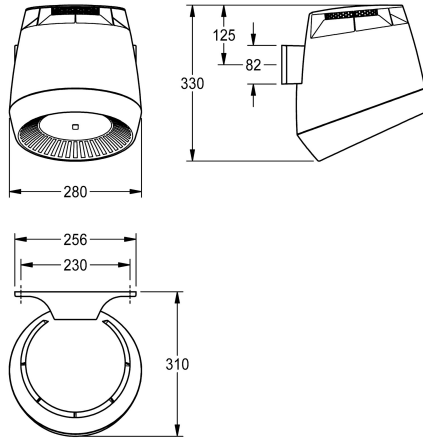

KWC F5 Haardroger

Modell-Linie: F5 | F5DR2002
Hand- en haardrogers | Haardrogers

KWC-No.

2030050305

2030052323

Kleur binnenkant kap basaltgrijs

2030052324

Kleur binnenkant kap parelmoerblauw

Aansluitspanning 230 V AC, 50/60 Hz
Totaal vermogen 1300 W
Warmtevermogen 1200 W
Beveiligingsgraad IP23
Luchthoeveelheid 190 m³/h = 53 l/s
Luchtsnelheid 8 m/s
Geluidsniveau 66 db (A)
Afmetingen 280 x 331 x 307 mm (B x H x D)

1,200 Watt

Materiaal

Kunststof

Totale diepte

307 mm

Totale hoogte

331 mm

Totale breedte

280 mm

IP bescherming

Gram/kubieke centimeter

Geluidsdruk

66 Decibel (A-waardering)

Vermogen

1,300 Watt

Type bevestiging