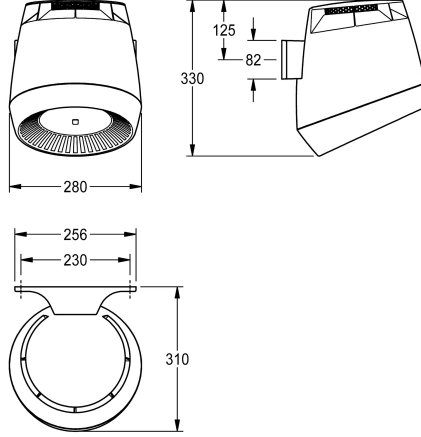

KWC F5

Basenowa suszarka do włosów

Modell-Linie: F5 | F5DR2002

Suszarki do rąk i do włosów | Suszarka do włosów

KWC-No.

2030050305

2030052323

Komora suszenia w kolorze bazaltowym

2030052324

Komora suszenia w kolorze niebieskim perłowym

2030052327

Komora suszenia w kolorze cytrynowym

2030052328

Komora suszenia w kolorze głębokiej czerwieni

Akcent kolorystyczny

Biały

BASALTGREY

PERALGENTIANBLUE

LEMONYELLOW

SIGNALRED

F5 Basenowa suszarka do włosów, do montażu ściennego, sterowana optoelektronicznie, uruchamiana bezdotykowo, zintegrowana technologia jonowa, bezszczotkowy i bezobsługowy silnik EC. Zasięg czujnika i wyłącznik bezpieczeństwa (wyłączenie w przypadku ciągłej aktywacji czujnika) regulowane za pomocą opcjonalnego dwukierunkowego pilota. Z termoplastycznego tworzywa sztucznego, obudowa i mocowanie w kolorze jasnoszarym, dolna część obudowy z wylotem powietrza w kolorze bazaltowym, z 4 wylotami w celu równomiernego wypływu ciepłego powietrza.

Napięcie przyłączeniowe 230 V AC, 50/60 Hz

Moc całkowita 1300 W

Moc grzewcza 1200 W

Stopień ochrony IP23

Ilość powietrza 190 m³/h = 53 l/s

Prędkość powietrza 8 m/s

Poziom głośności 66 db (A)

Wymiary 280 x 331 x 307 mm (szer. x wys. x głęb.)

Dane techniczne

Ilość powietrza

190 Metr sześcienny/godzinę

Napięcie zasilające wejściowe Hz

50 Herc (1/sek.)

Napięcie zasilające wejściowe V

230 Volt

Moc grzewcza

1,200 Wat

Materiał

Tworzywo sztuczne

Łączna głębokość

307 mm

Łączna wysokość

331 mm

Łączna szerokość

280 mm

System ochrony IP

Gram/centymetr sześcienny

Ciśnienie akustyczne

66 Decybele (krzywa ważąca A)

Moc całkowita

1,300 Wat

Rodzaj mocowania

Przykręcony

Rodzaj montażu

Montaż naścienny

Rodzaj obsługi

SENSOR-OPERATION

Akcent kolorystyczny

BASALTGREY

Kolor podstawowy

LIGHTGREY