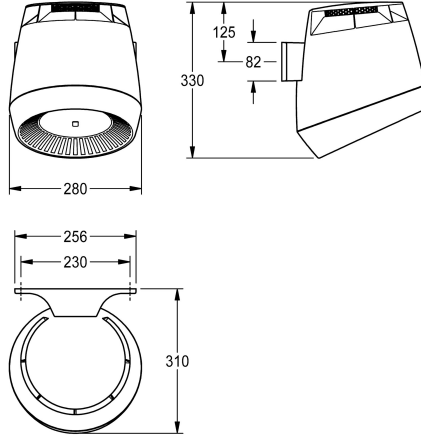

KWC F5 Hood hair dryer

Modell-Linie: F5 | F5DR2003

Osušeče rukou a vysoušeč vlasů | Vysoušeče vlasů

KWC-No.

2030050305

2030052323

Drying recess in basalt grey colour

2030052324

Napájecí napětí 230 V AC, 50/60 Hz
Celkový výkon 1300 W
Topný výkon 1200 W
Stupeň krytí IP23
Objem vzduchu 190 m³/h = 53 l/s
Rychlost vzduchu 8 m/s
Hlučnost 66 db (A)
Rozměry 280 x 331 x 307 mm (š x v x h)

Technické údaje

Výkon	190 Krychl.metr/hodina
Vstupní napájecí napětí Hz	50 Hertz (1/sekundu)
Vstupní napájecí napětí V	230 Volt
Výhřevnost	1,200 Watt
Materiál	syntetický
Celková hloubka	307 mm
Celková výška	331 mm
Celková šířka	280 mm
Systém ochrany IP	Gram/krychl.centimetr
Hladina zvuku	66 Decibel (křivka A)
Celkový příkon motoru	1,300 Watt
Způsob uchycení	závit
Způsob montáže	montáž na stěnu
Ovládní	senzor
Barevné varianty	PERALGENTIANBLUE
Základní barva	LIGHTGREY

190 Krychl.metr/hodina
50 Hertz (1/sekundu)
230 Volt
1,200 Watt
syntetický
307 mm
331 mm
280 mm
Gram/krychl.centimetr
66 Decibel (křivka A)
1,300 Watt
závit
montáž na stěnu
senzor
PERALGENTIANBLUE
LIGHTGREY