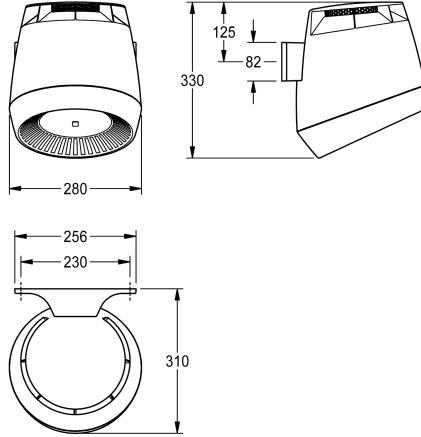

KWC F5 Hauben-Haartrockner

Modell-Linie: F5 | F5DR2003
Hände- und Haartrockner | Haartrockner

KWC-Nr.

2030050305

2030052323

Trockenmulde Farbton Basaltgrau

2030052324

Trockenmulde Farbton Perlenzian

2030052327

Trockenmulde Farbton Zitronengelb

2030052328

Trockenmulde Farbton Signalrot

Akzentfarbe

weiss

basaltgrau

perlenzian

zitronengelb

signalrot

F5 Hauben-Haartrockner für Wandmontage, opto-elektronisch gesteuert für berührungslose Auslösung, integrierte Ionentechnologie, bürstenloser und wartungsfreier EC-Motor. Sensorreichweite und Sicherheitsabschaltung bei Dauerreflexion einstellbar über optionale bidirektionale Fernbedienung. Aus thermoplastischem Kunststoff, Gehäuse und Befestigung Farbton Hellgrau, Trockenmulde Farbton Perlenzian, mit 4 Luftauslässen zur gleichmäßigen Warmluftverteilung.

Anschlussspannung 230 V AC, 50/60 Hz
Gesamtleistung 1300 W
Heizleistung 1200 W
Schutzart IP23
Luftmenge 190 m³/h = 53 l/s
Luftgeschwindigkeit 8 m/s
Geräuschpegel 66 db (A)
Prüfzeichen GS
Abmessungen 280 x 331 x 307 mm (B x H x T)

Technische Daten

Luftmenge

190 Kubikmeter/Stunde

Eingangsspannung Hz

50 Hertz (1/Sekunde)

Eingangsspannung V

230 Volt

Heizleistung

1,200 Watt

Material

Kunststoff

Gesamttiefe

307 mm

Gesamthöhe

331 mm

Gesamtbreite

280 mm

Schutzart IP

Gramm/Kubikzentimeter

Geräuschpegel

66 Dezibel (A-Bewertung)

Gesamtleistung

1,300 Watt

Art der Befestigung

geschraubt

Art der Montage

Wandmontage

Art der Bedienung

Sensorbetätigung

Akzentfarbe

perlenzian

Grundfarbe

hellgrau

IgPosNumber

63FI21C