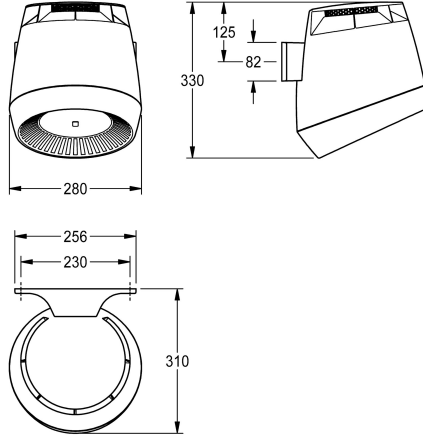

KWC F5

Secador de pelo de casco

Modell-Linie: F5 | F5DR2003

Secadores de manos y de pelo | Secador de Pelo

KWC-No.

2030050305

2030052323

Casco de secado con color gris basalto

2030052324

Casco de secado con color cian perla

2030052327

Casco de secado con color amarillo limón

2030052328

Casco de secado con color rojo señal

Color acento

Blanco

BASALTGREY

PERALGENTIANBLUE

LEMONYELLOW

SIGNALRED

Secador de pelo de casco F5 para montaje en pared, control optoelectrónico para una activación sin contacto, tecnología de iones integrada, motor EC sin escobillas y sin mantenimiento. Alcance del sensor y desconexión de seguridad en caso de reflexión permanente ajustable mediante el mando a distancia bidireccional opcional. De plástico termoplástico, carcasa y fijación color gris claro, cavidad de secado color cian perla, con 4 salidas de aire para un reparto uniforme del calor.

Tensión de conexión 230 V CA, 50/60 Hz
Potencia total 1300 W
Potencia de calefacción 1200 W
Modo de protección IP23
Cantidad de aire 190 m³/h = 53 l/s
Velocidad del aire 8 m/s
Nivel de ruido 66 db (A)
Dimensiones 280 x 331 x 307 mm (L x A x P)

Datos técnicos

Salida de aire

190 Metro cúbico/Hora

Entrada de voltage de alimentación HZ

50 Hercio (1/segundo)

Fuente de alimentación V

230 Voltio

Potencia de la calefacción

1,200 Vatios

Material

Sintético

Profundidad

307 mm

Altura

331 mm

Anchura total

280 mm

Sistema de protección de propiedad

Gramos/Centímetro cúbico

Nivel de ruido

66 Decibelio (valoración A)

Potencia total

1,300 Vatios

Tipo de fijación

Tornillo

Tipo de montaje

Montaje a pared

Tipo de operación

SENSOR-OPERATION

Color acento

PERALGENTIANBLUE

Color primario

LIGHTGREY