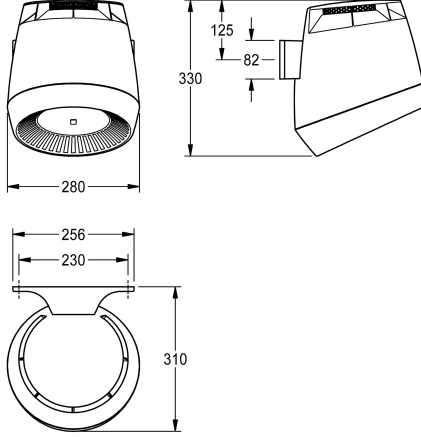

KWC F5 Kupuhiustenkuivaaja

Modell-Linie: F5 | F5DR2003
Käsien- ja hiustenkuivaajat | Hiustenkuivaajat

KWC-No.

2030050305
F5 Kupuhiustenkuivaaja valkoinen

2030052323
F5 Kupuhiustenkuivaaja, basaltin harmaa

2030052324
F5 Kupuhiustenkuivaaja petroolinsininen

2030052327
F5 Kupuhiustenkuivaaja sitruunankeltainen

2030052328
F5 Kupuhiustenkuivaaja punainen

Korostusväri

Valkea

BASALTGREY

PERALGENTIANBLUE

LEMONYELLOW

SIGNALRED

Kosketusvapaa F5-kupuhiustenkuivaaja seinäasennukseen, integroitu ioniteknologia, harjaton ja huoltovapaa EC-moottori. Sensorin toimintaetäisyys ja turvakatkaisu jatkuvan käytön yhteydessä säädettävissä lisävarusteena saatavalla kaksisuuntaisella kauko-ohjaimella. Termoplastista muovia, koteloinnin ja kiinnikkeen väri vaalean harmaa, kuivauskuvun väri petroolinsininen, 4 puhallinta lämpimän ilman tasaista jakautumista varten.

Verkköjännite 230 V AC, 50/60 Hz
Kokonaisteho 1300 W
Lämmitysteho 1200 W
Suojaluokka IP23
Ilmamäärä 190 m³/h = 53 l/s
Ilman virtausnopeus 8 m/s
Äänen voimakkuus 66 db (A)
Mitat 280 x 331 x 307 mm (L x K x S)

Tekniset tiedot

Puhallusteho

190 Kuutiometriä/tunti

Syöttöjännite HZ

50 Hertsit (1/sekunti)

Syöttöjännite V

230 Voltti

Lämmitys teho

1.200 Watti

Materiaali

Synteettinen

Kokonaissyvyys

307 mm

Kokonaiskorkeus

331 mm

Kokonaisleveys

280 mm

Suoja järjestelmä IP

Grammaa/kuutiosenttimetri

Äänenpaine

66 Desibeli (A-suodatin)

Kokonaisteho

1.300 Watti

Kiinnitystapa

Ruuvi

Asennustapa

Seinäasennus

Toiminta tapa

Kosketusvapaa

Korostusväri

PERALGENTIANBLUE

Perusväri

LIGHTGREY

lviCode

5773589