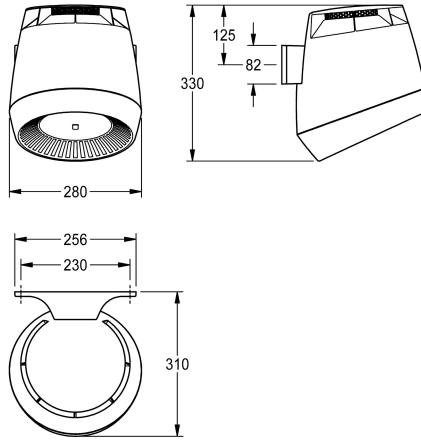

KWC F5 Asciugacapelli con casco

Modell-Linie: F5 | F5DR2003

Asciugamani ed asciugacapelli ad aria calda | Asciugacapelli

KWC-No.

2030050305

2030052323

Con parte inferiore di colore grigio basalto

2030052324

Con parte inferiore di colore blu genziana perlato

2030052327

Con parte inferiore di colore giallo limone

2030052328

Con parte inferiore di colore rosso

Colore accento

Bianco

BASALTGREY

PERALGENTIANBLUE

LEMONYELLOW

SIGNALRED

Asciugacapelli F5 per installazione a parete, controllo optoelettronico per attivazione senza contatto, tecnologia ionica integrata, motore EC senza spazzole e senza necessità di manutenzione. Portata del sensore e arresto di sicurezza con riflessione continua regolabili tramite telecomando bidirezionale opzionale. Realizzato in materiale termoplastico, alloggiamento e fissaggio tonalità grigio chiaro, zona di asciugatura tonalità blu genziana perlato, con 4 uscite d'aria per una distribuzione uniforme dell'aria calda.

Tensione di allacciamento 230 V CA, 50/60 Hz
Potenza totale 1300 W
Potenza termica 1200 W
Tipo di protezione IP23
Quantità d'aria 190 m³/h = 53 l/s
Velocità dell'aria 8 m/s
Livello di rumore 66 db (A)
Dimensioni 280 x 331 x 307 mm (L x A x P)

Dati tecnici

Portata aria

190 Cubic Meter/Hour

Tensione in ingresso Hz

50 Hertz (1/second)

Tensione in ingresso V

230 Volt

Potenza di riscaldamento

1,200 Watt

Materiale

Sintetico

Profondità totale

307 mm

Altezza totale

331 mm

Larghezza complessiva

280 mm

Sistema protettivo IP

Gram/Cubic Centimeter

Livello del rumore

66 Decibels (A Weighting)

Potenza totale

1,300 Watt

Tipo di fissaggio

Vite

Tipo di montaggio

Installazione a parete

Funzionamento

Funzionamento a sensore

Colore accento

PERALGENTIANBLUE

Colore di base

LIGHTGREY

teamNumber

572009