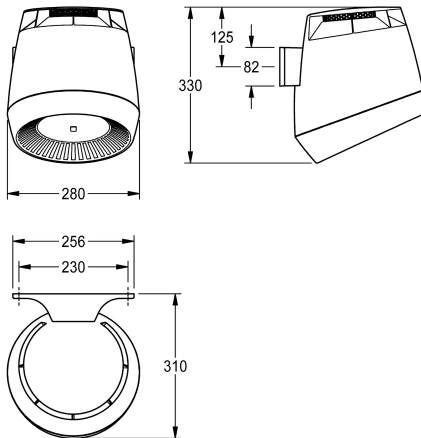

KWC F5

Basenowa suszarka do włosów

Modell-Linie: F5 | F5DR2003

Suszarki do rąk i do włosów | Suszarka do włosów

KWC-No.

2030050305

2030052323

Komora suszenia w kolorze bazaltowym

Napięcie przyłączeniowe 230 V AC, 50/60 Hz

Moc całkowita 1300 W

Moc grzewcza 1200 W

Stopień ochrony IP23

Ilość powietrza 190 m³/h = 53 l/s

Prędkość powietrza 8 m/s

Poziom głośności 66 db (A)

Wymiary 280 x 331 x 307 mm (szer. x wys. x głęb.)

1,200 Wat

Materiał

Tworzywo sztuczne

Łączna głębokość

307 mm

Łączna wysokość

331 mm

Łączna szerokość

280 mm

System ochrony IP

Gram/centymetr sześcienny

Ciśnienie akustyczne

66 Decybele (krzywa ważąca A)

Moc całkowita

1,300 Wat

Rodzaj mocowania