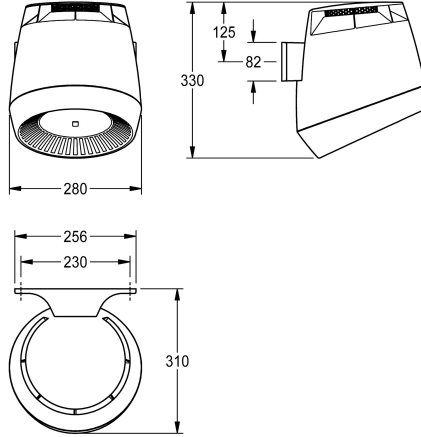

KWC F5 Hood hair dryer

Modell-Linie: F5 | F5DR2004

Osušeče rukou a vysoušeč vlasů | Vysoušeče vlasů

KWC-No.

2030050305

2030052323

Drying recess in basalt grey colour

2030052324

Napájecí napětí 230 V AC, 50/60 Hz
Celkový výkon 1300 W
Topný výkon 1200 W
Stupeň krytí IP23
Objem vzduchu 190 m³/h = 53 l/s
Rychlost vzduchu 8 m/s
Hlučnost 66 db (A)
Rozměry 280 x 331 x 307 mm (š x v x h)

Technické údaje

Výkon	190 Krychl.metr/hodina
Vstupní napájecí napětí Hz	50 Hertz (1/sekundu)
Vstupní napájecí napětí V	230 Volt
Výhřevnost	1,200 Watt
Materiál	syntetický
Celková hloubka	307 mm
Celková výška	331 mm
Celková šířka	280 mm
Systém ochrany IP	Gram/krychl.centimetr
Hladina zvuku	66 Decibel (křivka A)
Celkový příkon motoru	1,300 Watt
Způsob uchycení	závit
Způsob montáže	montáž na stěnu
Ovládní	senzor
Barevné varianty	LEMONYELLOW
Základní barva	LIGHTGREY

190 Krychl.metr/hodina
50 Hertz (1/sekundu)
230 Volt
1,200 Watt
syntetický
307 mm
331 mm
280 mm
Gram/krychl.centimetr
66 Decibel (křivka A)
1,300 Watt
závit
montáž na stěnu
senzor
LEMONYELLOW
LIGHTGREY