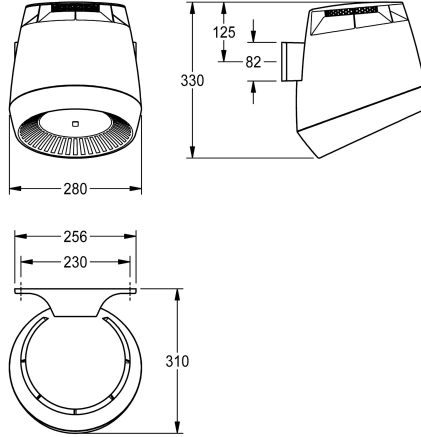

KWC F5 Hauben-Haartrockner

Modell-Linie: F5 | F5DR2004
Hände- und Haartrockner | Haartrockner

KWC-Nr.

2030050305

2030052323
Trockenmulde Farbton Basaltgrau

2030052324
Trockenmulde Farbton Perlenzian

2030052327
Trockenmulde Farbton Zitronengelb

2030052328
Trockenmulde Farbton Signalrot

Akzentfarbe

weiss

basaltgrau

perlenzian

zitronengelb

signalrot

F5 Hauben-Haartrockner für Wandmontage, opto-elektronisch gesteuert für berührungslose Auslösung, integrierte Ionentechnologie, bürstenloser und wartungsfreier EC-Motor. Sensorreichweite und Sicherheitsabschaltung bei Dauerreflexion einstellbar über optionale bidirektionale Fernbedienung. Aus thermoplastischem Kunststoff, Gehäuse und Befestigung Farbton Hellgrau, Trockenmulde Farbton Zitronengelb, mit 4 Luftauslässen zur gleichmäßigen Warmluftverteilung.

Anschlussspannung 230 V AC, 50/60 Hz

Gesamtleistung 1300 W
Heizleistung 1200 W
Schutzart IP23
Luftmenge 190 m³/h = 53 l/s
Luftgeschwindigkeit 8 m/s

Geräuschpegel 66 db (A)
Prüfzeichen GS
Abmessungen 280 x 331 x 307 mm (B x H x T)

Technische Daten

Luftmenge	190 Kubikmeter/Stunde
Eingangsspannung Hz	50 Hertz (1/Sekunde)
Eingangsspannung V	230 Volt
Heizleistung	1.200 Watt
Material	Kunststoff
Gesamttiefe	307 mm
Gesamthöhe	331 mm
Gesamtbreite	280 mm
Schutzart IP	Gramm/Kubikzentimeter
Geräuschpegel	66 Dezibel (A-Bewertung)
Gesamtleistung	1.300 Watt
Art der Befestigung	geschraubt
Art der Montage	Wandmontage
Art der Bedienung	Sensorbetätigung
Akzentfarbe	zitronengelb
Grundfarbe	hellgrau