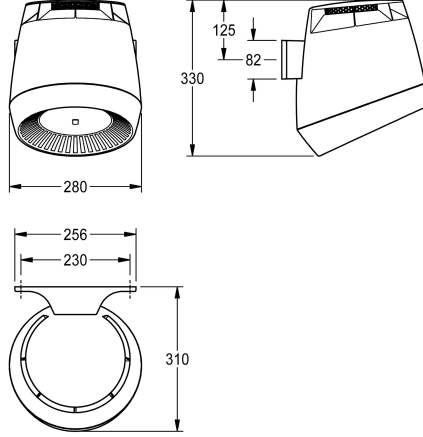

KWC F5

Secador de pelo de casco

Modell-Linie: F5 | F5DR2004

Secadores de manos y de pelo | Secador de Pelo

KWC-No.

2030050305

2030052323

Casco de secado con color gris basalto

2030052324

Casco de secado con color cian perla

2030052327

Casco de secado con color amarillo limón

2030052328

Casco de secado con color rojo señal

Color acento

Blanco

BASALTGREY

PERALGENTIANBLUE

LEMONYELLOW

SIGNALRED

Secador de pelo de casco F5 para montaje en pared, control optoelectrónico para una activación sin contacto, tecnología de iones integrada, motor EC sin escobillas y sin mantenimiento. Alcance del sensor y desconexión de seguridad en caso de reflexión permanente ajustable mediante el mando a distancia bidireccional opcional. De plástico termoplástico, carcasa y fijación color gris claro, cavidad de secado color amarillo limón, con 4 salidas de aire para un reparto uniforme del calor.

Tensión de conexión 230 V CA, 50/60 Hz
Potencia total 1300 W
Potencia de calefacción 1200 W
Modo de protección IP23
Cantidad de aire 190 m³/h = 53 l/s
Velocidad del aire 8 m/s
Nivel de ruido 66 db (A)
Dimensiones 280 x 331 x 307 mm (L x A x P)

Datos técnicos

Salida de aire

190 Metro cúbico/Hora

Entrada de voltaje de alimentación HZ

50 Hercio (1/segundo)

Fuente de alimentación V

230 Voltio

Potencia de la calefacción

1,200 Vatios

Material

Sintético

Profundidad

307 mm

Altura

331 mm

Anchura total

280 mm

Sistema de protección de propiedad

Gramos/Centímetro cúbico

Nivel de ruido

66 Decibelio (valoración A)

Potencia total

1,300 Vatios

Tipo de fijación

Tornillo

Tipo de montaje

Montaje a pared

Tipo de operación

SENSOR-OPERATION

Color acento

LEMONYELLOW

Color primario

LIGHTGREY