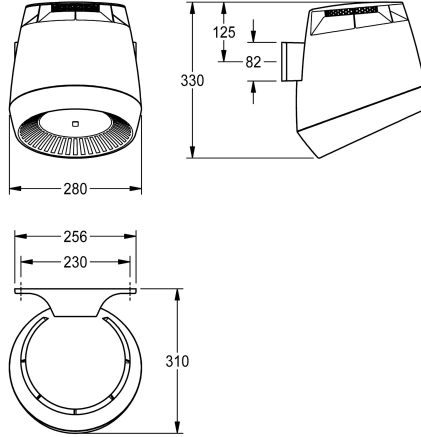

KWC F5 Haardroger

Modell-Linie: F5 | F5DR2004
Hand- en haardrogers | Haardrogers

KWC-No.

2030050305

2030052323

Kleur binnenkant kap basaltgrijs

2030052324

Kleur binnenkant kap parelmoerblauw

Aansluitspanning 230 V AC, 50/60 Hz
Totaal vermogen 1300 W
Warmtevermogen 1200 W
Beveiligingsgraad IP23
Luchthoeveelheid 190 m³/h = 53 l/s
Luchtsnelheid 8 m/s
Geluidsniveau 66 db (A)
Afmetingen 280 x 331 x 307 mm (B x H x D)

1,200 Watt

Materiaal

Kunststof

Totale diepte

307 mm

Totale hoogte

331 mm

Totale breedte

280 mm

IP bescherming

Gram/kubieke centimeter

Geluidsdruk

66 Decibel (A-waardering)

Vermogen

1,300 Watt

Type bevestiging