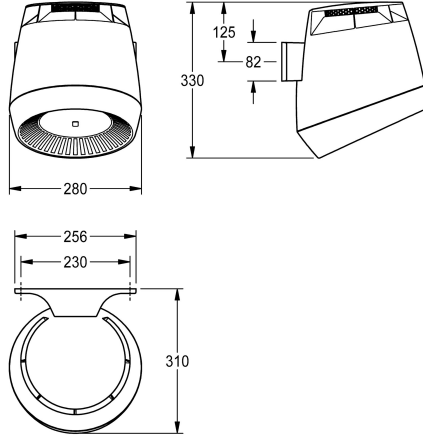

KWC F5

Basenowa suszarka do włosów

Modell-Linie: F5 | F5DR2004

Suszarki do rąk i do włosów | Suszarka do włosów

KWC-No.

2030050305

2030052323

Komora suszenia w kolorze bazaltowym

2030052324

Komora suszenia w kolorze niebieskim perłowym

2030052327

Komora suszenia w kolorze cytrynowym

2030052328

Komora suszenia w kolorze głębokiej czerwieni

Akcent kolorystyczny

Biały

BASALTGREY

PERALGENTIANBLUE

LEMONYELLOW

SIGNALRED

F5 Basenowa suszarka do włosów, do montażu ściennego, sterowana optoelektronicznie, uruchamiana bezdotykowo, zintegrowana technologia jonowa, bezszczotkowy i bezobsługowy silnik EC. Zasięg czujnika i wyłącznik bezpieczeństwa (wyłączenie w przypadku ciągłej aktywacji czujnika) regulowane za pomocą opcjonalnego dwukierunkowego pilota. Z termoplastycznego tworzywa sztucznego, obudowa i mocowanie w kolorze jasnoszarym, dolna część obudowy z wylotem powietrza w kolorze cytrynowym, z 4 wylotami w celu równomiernego wypływu ciepłego powietrza.

Napięcie przyłączeniowe 230 V AC, 50/60 Hz

Moc całkowita 1300 W

Moc grzewcza 1200 W

Stopień ochrony IP23

Ilość powietrza 190 m³/h = 53 l/s

Prędkość powietrza 8 m/s

Poziom głośności 66 db (A)

Wymiary 280 x 331 x 307 mm (szer. x wys. x głęb.)

Dane techniczne

Ilość powietrza

190 Metr sześcienny/godzinę

Napięcie zasilające wejściowe Hz

50 Herc (1/sek.)

Napięcie zasilające wejściowe V

230 Volt

Moc grzewcza

1,200 Wat

Materiał

Tworzywo sztuczne

Łączna głębokość

307 mm

Łączna wysokość

331 mm

Łączna szerokość

280 mm

System ochrony IP

Gram/centymetr sześcienny

Ciśnienie akustyczne

66 Decybele (krzywa ważąca A)

Moc całkowita

1,300 Wat

Rodzaj mocowania

Przykręcony

Rodzaj montażu

Montaż naścienny

Rodzaj obsługi

SENSOR-OPERATION

Akcent kolorystyczny

LEMONYELLOW

Kolor podstawowy

LIGHTGREY