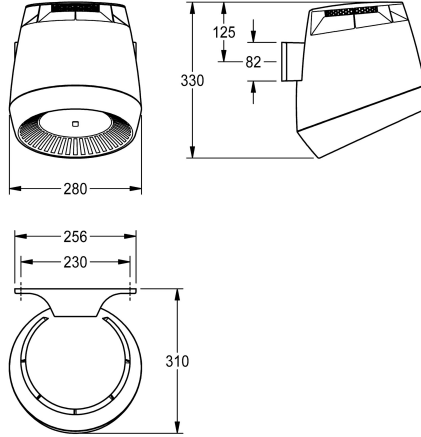

KWC F5 Hood hair dryer

Modell-Linie: F5 | F5DR2005

Osušeče rukou a vysoušeč vlasů | Vysoušeče vlasů

KWC-No.

2030050305

2030052323

Drying recess in basalt grey colour

2030052324

Drying recess in pearl gentian blue colour

2030052327

Drying recess in lemon yellow colour

2030052328

Drying recess in signal red colour

Barevné varianty

bílá

BASALTGREY

PERALGENTIANBLUE

LEMONYELLOW

SIGNALRED

Helmový vysoušeč vlasů F5 k montáži na stěnu, optoelektronicky řízený pro bezdotykové spuštění, integrovaná ionizační technologie, bezuhlíkový a bezúdržbový EC motor. Dosah senzoru a bezpečnostní vypnutí při trvalé reflexi nastavitelné pomocí volitelného obousměrného dálkového ovládní. Z termoplastu, plášť a upevnění barevný odstín světle šedá, vysoušeč prohlubeň barevný odstín signální červená, se 4 výstupy vzduchu pro stejnoměrné proudění teplého vzduchu.

Napájecí napětí 230 V AC, 50/60 Hz
Celkový výkon 1300 W
Topný výkon 1200 W
Stupeň krytí IP23
Objem vzduchu 190 m³/h = 53 l/s
Rychlost vzduchu 8 m/s
Hlučnost 66 db (A)
Rozměry 280 x 331 x 307 mm (š x v x h)

Technické údaje

Výkon	190 Krychl.metr/hodina
Vstupní napájecí napětí Hz	50 Hertz (1/sekundu)
Vstupní napájecí napětí V	230 Volt
Výhřevnost	1,200 Watt
Materiál	syntetický
Celková hloubka	307 mm
Celková výška	331 mm
Celková šířka	280 mm
Systém ochrany IP	Gram/krychl.centimetr
Hladina zvuku	66 Decibel (křivka A)
Celkový příkon motoru	1,300 Watt
Způsob uchycení	závit
Způsob montáže	montáž na stěnu
Ovládní	senzor
Barevné varianty	SIGNALRED
Základní barva	LIGHTGREY

190 Krychl.metr/hodina
50 Hertz (1/sekundu)
230 Volt
1,200 Watt
syntetický
307 mm
331 mm
280 mm
Gram/krychl.centimetr
66 Decibel (křivka A)
1,300 Watt
závit
montáž na stěnu
senzor
SIGNALRED
LIGHTGREY