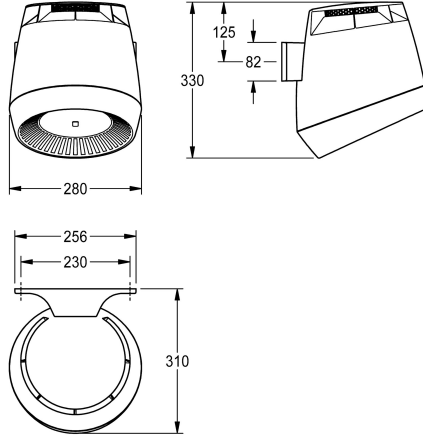

KWC F5 Hauben-Haartrockner

Modell-Linie: F5 | F5DR2005
Hände- und Haartrockner | Haartrockner

KWC-Nr.

2030050305

2030052323

Trockenmulde Farbton Basaltgrau

2030052324

Trockenmulde Farbton Perlenzian

2030052327

Trockenmulde Farbton Zitronengelb

2030052328

Trockenmulde Farbton Signalrot

Akzentfarbe

weiss

basaltgrau

perlenzian

zitronengelb

signalrot

F5 Hauben-Haartrockner für Wandmontage, opto-elektronisch gesteuert für berührungslose Auslösung, integrierte Ionentechnologie, bürstenloser und wartungsfreier EC-Motor. Sensorreichweite und Sicherheitsabschaltung bei Dauerreflexion einstellbar über optionale bidirektionale Fernbedienung. Aus thermoplastischem Kunststoff, Gehäuse und Befestigung Farbton Hellgrau, Trockenmulde Farbton Signalrot, mit 4 Luftauslässen zur gleichmäßigen Warmluftverteilung.

Anschlussspannung 230 V AC, 50/60 Hz
Gesamtleistung 1300 W
Heizleistung 1200 W
Schutzart IP23
Luftmenge 190 m³/h = 53 l/s
Luftgeschwindigkeit 8 m/s
Geräuschpegel 66 db (A)
Prüfzeichen GS
Abmessungen 280 x 331 x 307 mm (B x H x T)

Technische Daten

Luftmenge	190 Kubikmeter/Stunde
Eingangsspannung Hz	50 Hertz (1/Sekunde)
Eingangsspannung V	230 Volt
Heizleistung	1,200 Watt
Material	Kunststoff
Gesamttiefe	307 mm
Gesamthöhe	331 mm
Gesamtbreite	280 mm
Schutzart IP	Gramm/Kubikzentimeter
Geräuschpegel	66 Dezibel (A-Bewertung)
Gesamtleistung	1,300 Watt
Art der Befestigung	geschraubt
Art der Montage	Wandmontage
Art der Bedienung	Sensorbetätigung
Akzentfarbe	signalrot
Grundfarbe	hellgrau
IgPosNumber	63FI21E