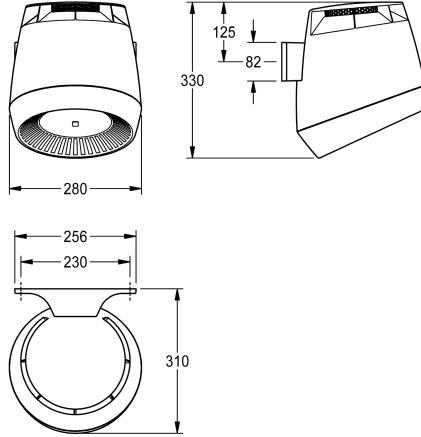

KWC F5 Hauben-Haartrockner

Modell-Linie: F5 | F5DR2005
Hände- und Haartrockner | Haartrockner

KWC-Nr.

2030050305

2030052323

Trockenmulde Farbton Basaltgrau

2030052324

Trockenmulde Farbton Perlenzian

2030052327

Trockenmulde Farbton Zitronengelb

2030052328

Trockenmulde Farbton Signalrot

Akzentfarbe

weiss

basaltgrau

perlenzian

zitronengelb

signalrot

F5 Hauben-Haartrockner für Wandmontage, opto-elektronisch gesteuert für berührungslose Auslösung, integrierte Ionentechnologie, bürstenloser und wartungsfreier EC-Motor. Sensorreichweite und Sicherheitsabschaltung bei Dauerreflexion einstellbar über optionale bidirektionale Fernbedienung. Aus thermoplastischem Kunststoff, Gehäuse und Befestigung Farbton Hellgrau, Trockenmulde Farbton Signalrot, mit 4 Luftauslässen zur gleichmäßigen Warmluftverteilung.

Anschlussspannung 230 V AC, 50/60 Hz
Gesamtleistung 1300 W
Heizleistung 1200 W
Schutzart IP23
Luftmenge 190 m³/h = 53 l/s
Luftgeschwindigkeit 8 m/s
Geräuschpegel 66 db (A)
Prüfzeichen GS
Abmessungen 280 x 331 x 307 mm (B x H x T)

Technische Daten

Luftmenge	190 Kubikmeter/Stunde
Eingangsspannung Hz	50 Hertz (1/Sekunde)
Eingangsspannung V	230 Volt
Heizleistung	1,200 Watt
Material	Kunststoff
Gesamttiefe	307 mm
Gesamthöhe	331 mm
Gesamtbreite	280 mm
Schutzart IP	Gramm/Kubikzentimeter
Geräuschpegel	66 Dezibel (A-Bewertung)
Gesamtleistung	1,300 Watt
Art der Befestigung	geschraubt
Art der Montage	Wandmontage
Art der Bedienung	Sensorbetätigung
Akzentfarbe	signalrot
Grundfarbe	hellgrau