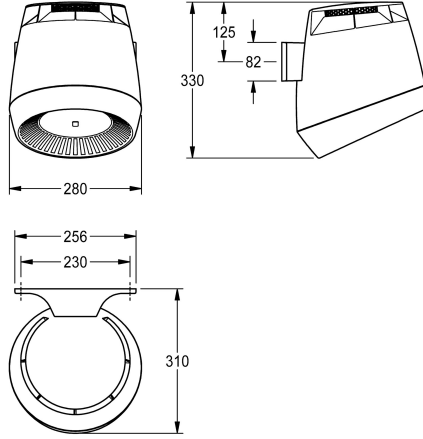

KWC F5

Sèche-cheveux sans contact

Modell-Linie: F5 | F5DR2005

Sèche-mains et sèche-cheveux | Sèches-cheveux

KWC-No.

2030050305

2030052323

Zone de séchage couleur gris basalte

2030052324

Zone de séchage couleur gentiane nacré

2030052327

Zone de séchage couleur jaune citron

2030052328

Zone de séchage couleur rouge de sécurité

Couleur d'accent

Blanc

BASALTGREY

PERALGENTIANBLUE

LEMONYELLOW

SIGNALRED

Sèche-cheveux F5 pour montage mural, à commande opto-électronique pour déclenchement sans contact, technologie ions intégrée, moteur EC sans brosses et sans entretien. Distance de détection et coupure de sécurité en cas de réflexion permanente réglable par télécommande bidirectionnelle en option. En thermoplastique, boîtier et fixation couleur gris clair, zone de séchage couleur rouge de sécurité, avec 4 sorties d'air pour une répartition uniforme de l'air.

Tension de raccordement 230 V CA, 50/60 Hz
Puissance totale 1300 W
Puissance de chauffage 1200 W
Type de protection EP23
Débit d'air 190 m³/h = 53 l/s
Vitesse de l'air 8 m/s
Niveau de bruit 66 dB (A)
Dimensions 280 x 331 x 307 mm (L x H x P)

Données techniques

Ventilation en sortie

190 Mètre cube/heure

Alimentation d'entrée en Volt Hz

50 hertz (1/seconde)

Alimentation d'entrée en Volt V

230 Volt

Puissance de chauffage

1,200 Watt

Matière

Synthétique

Profondeur totale

307 mm

Hauteur totale

331 mm

Largeur totale

280 mm

Système de protection IP

Gramme/centimètre cube

Niveau sonore

66 Décibel (évaluation A)

Puissance totale

1,300 Watt

Type de fixation

Fixation

Type de montage

Montage mural

Type d'opération

Fonctionnement du détecteur

Couleur d'accent

SIGNALRED

Couleur de base

LIGHTGREY