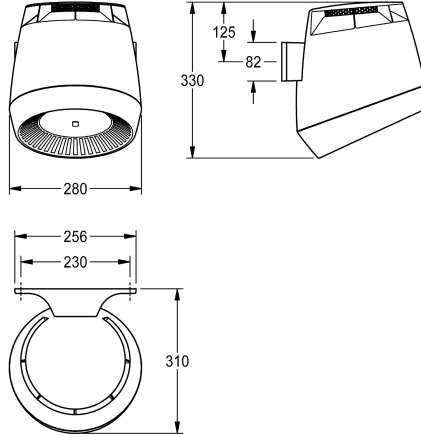

KWC F5 Asciugacapelli con casco

Modell-Linie: F5 | F5DR2005

Asciugamani ed asciugacapelli ad aria calda | Asciugacapelli

KWC-No.

2030050305

2030052323

Con parte inferiore di colore grigio basalto

2030052324

Con parte inferiore di colore blu genziana perlato

2030052327

Con parte inferiore di colore giallo limone

2030052328

Con parte inferiore di colore rosso

Colore accento

Bianco

BASALTGREY

PERALGENTIANBLUE

LEMONYELLOW

SIGNALRED

Asciugacapelli F5 per installazione a parete, controllo optoelettronico per attivazione senza contatto, tecnologia ionica integrata, motore EC senza spazzole e senza necessità di manutenzione. Portata del sensore e arresto di sicurezza con riflessione continua regolabili tramite telecomando bidirezionale opzionale. Realizzato in materiale termoplastico, alloggiamento e fissaggio tonalità grigio chiaro, zona di asciugatura tonalità rosso semaforo, con 4 uscite d'aria per una distribuzione uniforme dell'aria calda.

Tensione di allacciamento 230 V CA, 50/60 Hz

Potenza totale 1300 W

Potenza termica 1200 W

Tipo di protezione IP23

Quantità d'aria 190 m³/h = 53 l/s

Velocità dell'aria 8 m/s

Livello di rumore 66 db (A)

Dimensioni 280 x 331 x 307 mm (L x A x P)

Dati tecnici

Portata aria

190 Cubic Meter/Hour

Tensione in ingresso Hz

50 Hertz (1/second)

Tensione in ingresso V

230 Volt

Potenza di riscaldamento

1,200 Watt

Materiale

Sintetico

Profondità totale

307 mm

Altezza totale

331 mm

Larghezza complessiva

280 mm

Sistema protettivo IP

Gram/Cubic Centimeter

Livello del rumore

66 Decibels (A Weighting)

Potenza totale

1,300 Watt

Tipo di fissaggio

Vite

Tipo di montaggio

Installazione a parete

Funzionamento

Funzionamento a sensore

Colore accento

SIGNALRED

Colore di base

LIGHTGREY

teamNumber

572009