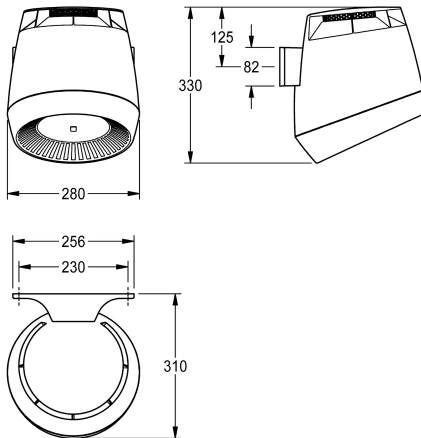

KWC F5

Basenowa suszarka do włosów

Modell-Linie: F5 | F5DR2005

Suszarki do rąk i do włosów | Suszarka do włosów

KWC-No.

2030050305

2030052323

Komora suszenia w kolorze bazaltowym

Napięcie przyłączeniowe 230 V AC, 50/60 Hz

Moc całkowita 1300 W

Moc grzewcza 1200 W

Stopień ochrony IP23

Ilość powietrza 190 m³/h = 53 l/s

Prędkość powietrza 8 m/s

Poziom głośności 66 db (A)

Wymiary 280 x 331 x 307 mm (szer. x wys. x głęb.)

1,200 Wat

Materiał

Tworzywo sztuczne

Łączna głębokość

307 mm

Łączna wysokość

331 mm

Łączna szerokość

280 mm

System ochrony IP

Gram/centymetr sześcienny

Ciśnienie akustyczne

66 Decybele (krzywa ważąca A)

Moc całkowita

1,300 Wat

Rodzaj mocowania