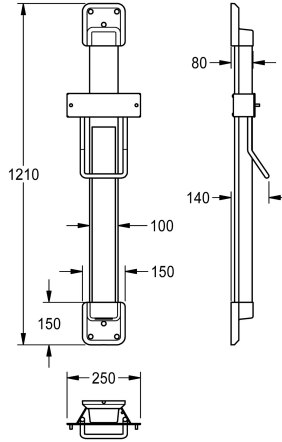

KWC F5

Výškově nastavitelný držák pro helmové vysoušeče vlasů F5

Modell-Linie: F5 | ACDR0001

Osoušeče rukou a vysoušeč vlasů | Nastavení výšky

KWC-No.

2030052329

colour combination silver/white end caps

2030052330

Barevná kombinace stříbrná/koncové kryty signální červená

Barevné varianty

bílá

BASALTGREY

PERALGENTIANBLUE

LEMONYELLOW

SIGNALRED

Výškově nastavitelný držák pro helmové vysoušeče vlasů F5, k montáži na stěnu, plynule nastavitelný o 600 mm, s pásovou pružinou s konstantní silou, vodicí lišta z eloxovaného hliníku, s křišťálovým zrcadlem o tloušťce 4 mm, celoplošně přilepené, skryté

vedení kabelu pro zabránění vandalizmu, barevná kombinace stříbrná/koncové kryty bílá.

Rozměry 250 x 1200 x 140 mm (š x v x h)

Technické údaje

Celková hloubka

140 mm

Celková výška

1,210 mm

Celková šířka

250 mm

Povrch

pokrytého

Barevné varianty

bílá

Základní barva

SILVER