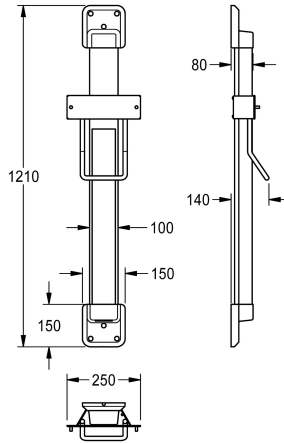

KWC F5

Höhenverstellung für F5 Hauben-Haartrockner

Modell-Linie: F5 | ACDR0001

Hände- und Haartrockner | Höhenverstellungen

KWC-Nr.

2030052329

Farbkombination Silber/Endkappen Weiß

2030052330

Akzentfarbe

weiss

basaltgrau

perlenzian

zitronengelb

signalrot

Höhenverstellung für F5 Hauben-Haartrockner, zur Wandmontage, 600 mm stufenlos verstellbar, mit Konstantkraft-Rollbandfeder, Führungsschiene aus eloxiertem Aluminium, mit 4 mm starkem Kristallspiegel, vollflächig verklebt, verdeckter,

vandalismushemmender Kabelführung, Farbkombination Silber/Endkappen Weiß.

Abmessungen 250 x 1200 x 140 mm (B x H x T)

Technische Daten

Gesamttiefe

140 mm

Gesamthöhe

1.210 mm

Gesamtbreite

250 mm

Oberflächenbehandlung

beschichtet

Akzentfarbe

weiss

Grundfarbe

silber

IgPosNumber